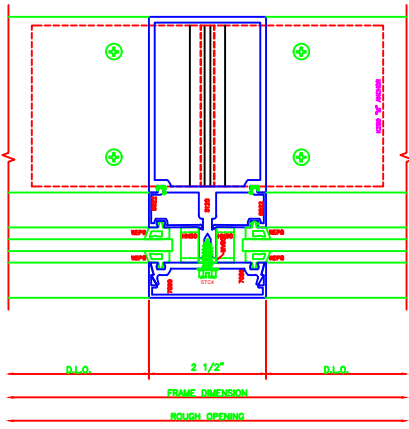

430 O.G. JAMB  
5600 0"

615 O.G. VERT.  
5600 0"

431 O.G. JAMB  
5600 0"

115 O.G. HEAD  
5600 2 1/2"

515 O.G. HORZ.  
5600 0"

215 O.G. SILL  
5600 0"