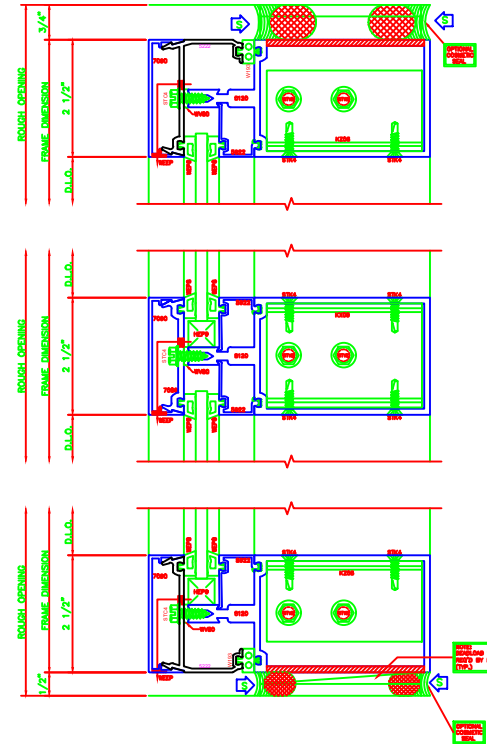

430 O.G. JAMB  
5600 0"

615 O.G. VERT.  
5600 0"

431 O.G. JAMB  
5600 0"

115 O.G. HEAD  
5600 2 1/2"

515 O.G. HORZ.  
5600 0"

215 O.G. SILL  
5600 0"