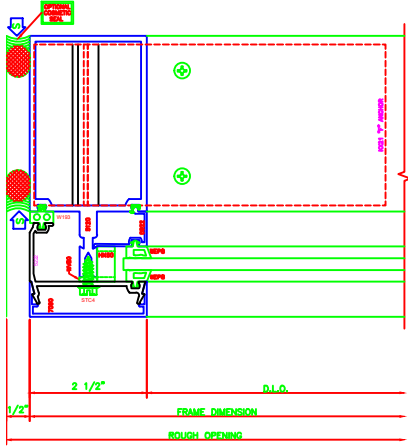

430 O.G. JAMB  
5600 0"

615 O.G. VERT.  
5600 0"

431 O.G. JAMB  
5600 0"

115 O.G. HEAD  
5600 2 1/2"

515 O.G. HORZ.  
5600 0"

215 O.G. SILL  
5600 0"