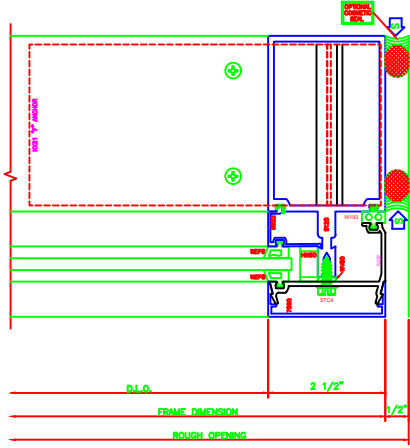

430 O.G. JAMB  
5600 0"

615 O.G. VERT.  
5600 0"

431 O.G. JAMB  
5600 0"

115 O.G. HEAD  
5600 2 1/2"

515 O.G. HORZ.  
5600 0"

215 O.G. SILL  
5600 0"